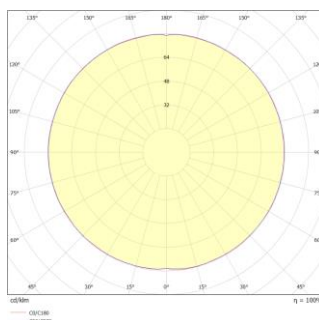

Elektrotechnik

Netzspannung

230V~ / 50Hz

Energieverbrauch im Betrieb

max. 25W

Kabellänge

2 m

Anschluss

Eurostecker